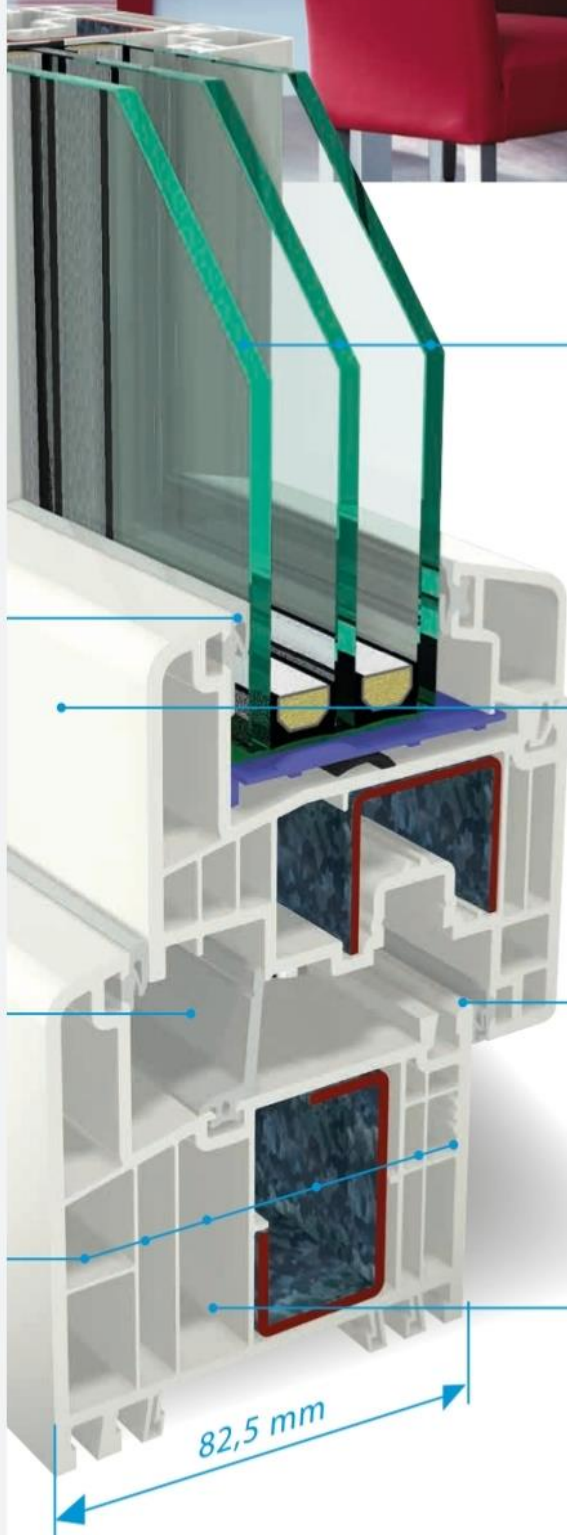

Prikladno za 3-slojna stakla do maksimalno 52 mm (STV® 54 mm) debljine.

Mala prednja širina profila i kosina od 15° za bezvremenski izgled.

Inteligentan koncept brtvljenja s dosljedno tri razine brtvljenja.