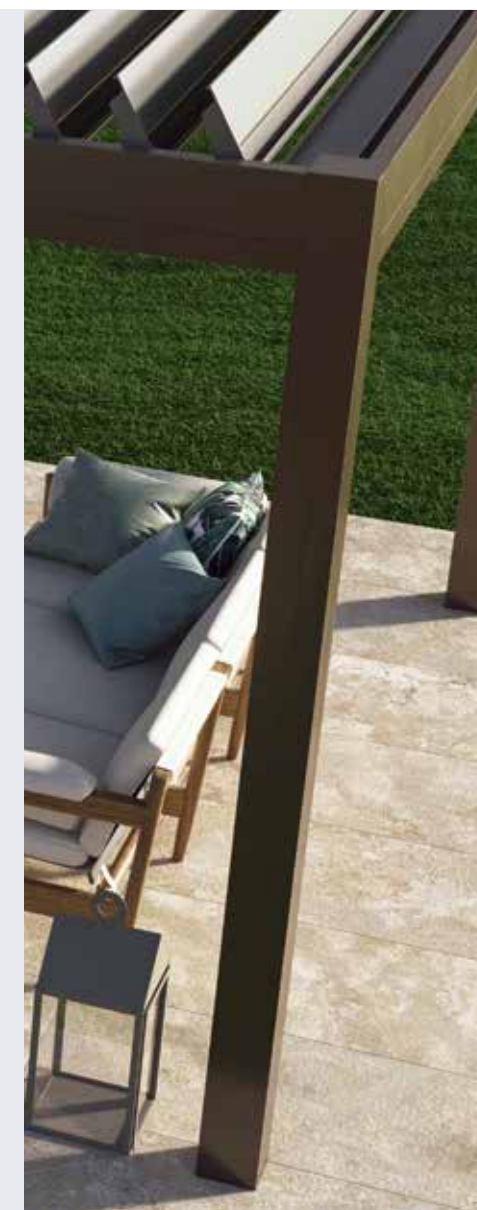

INOVATIVNA RJEŠENJA

IZVRSNOST JE U DETALJIMA

Prilikom dizajniranja pažnja je posvećena i najmanjim detaljima zbog čega se bioklimatska pergola Pallazzo ističe udobnošću i funkcionalnošću što omogućuje iskustvo iznad svih očekivanja.

- **Podesive aluminijske lamele**

Lamelama velikih dimenzija (240x45 mm) upravlja motorizirani sustav koji omogućuje brzo i tiho mijenjanje njihova nagiba. Kada su u vodoravnom položaju, odnosno potpuno zatvorene, aluminijske lamele zahvaljujući jedinstvenom dizajnu stvaraju čvrstu ravnu površinu.

- **Osnovni dizajn**

Robusna aluminijska konstrukcija osigurava čvrstoću i dugotrajnost, a karakteriziraju ju čiste i ravne linije. Estetici i vizualnom kontinuitetu doprinose potpuno skriveni elementi kojima se konstrukcija učvršćuje na podlogu te rješenja za odvodnju koja se odvija kroz integrirani sustav skriven unutar nosača i stupova.

- **LED rasvjeta**

Funkcionalnosti i estetskom dojmu također pridonosi opcija integracije ambijentalne LED rasvjete koja može biti jednobojna (bijela) ili višebojna.

- **Aplikacija za upravljanje**

Dostupan je dodatni bluetooth modul za upravljanje svim funkcijama pergole putem aplikacije s pametnog telefona.

- **Integrirani senzori**

Pallazzo se standardno nudi sa senzorom temperature koji automatski aktivira rotaciju lamela u određenim uvjetima. Senzori za kišu i vjetar dostupni su na zahtjev.