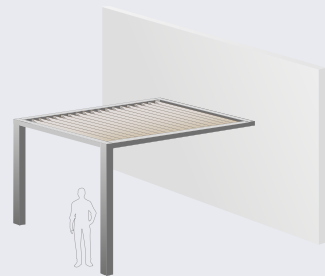

RJEŠENJE PO MJERI

Pallazzo pergola dostupna je u 7 različitih konfiguracija minimalne veličine 2 x 2,5 m do maksimalne 8 x 6 m, s visinom od nešto više od 3 m.

Tip 1
Samostojeća s 4 nosiva stupa

Tip 2
Konstrukcija naslonjena na zid s 2 nosiva stupa (paralelne lamele)*