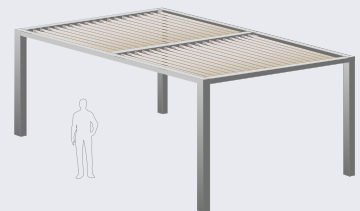

Tip 5
Dvostruka samostojeća pergola s 4 nosiva stupa