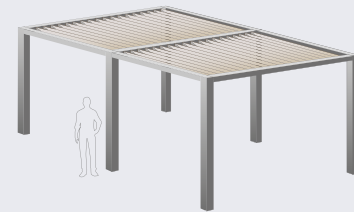

Tip 4
Dvostruka samostojeća pergola s 6 nosivih stupova