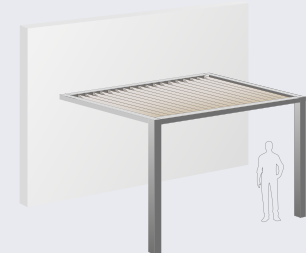

RJEŠENJE PO MJERI

Pallazzo pergola dostupna je u 7 različitih konfiguracija minimalne veličine 2 x 2,5 m do maksimalne 8 x 6 m, s visinom od nešto više od 3 m.

Tip 1
Samostojeća s 4 nosiva stupa

Tip 2
Konstrukcija naslonjena na zid s 2 nosiva stupa (paralelne lamele)*