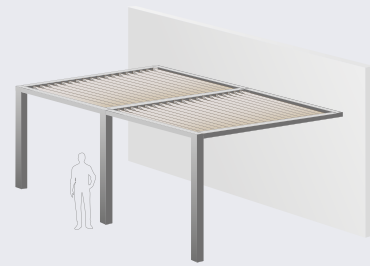

RJEŠENJE PO MJERI

Pallazzo pergola dostupna je u 7 različitih konfiguracija minimalne veličine 2 x 2,5 m do maksimalne 8 x 6 m, s visinom od nešto više od 3 m.

Tip 1
Samostojeća s 4 nosiva stupa

Tip 2
Konstrukcija naslonjena na zid s 2 nosiva stupa (paralelne lamele)*

Tip 3
Konstrukcija naslonjena na zid s 2 nosiva stupa (okomite lamele)*

Tip 4
Dvostruka samostojeća pergola s 6 nosivih stupova

Tip 5
Dvostruka samostojeća pergola s 4 nosiva stupa

Tip 6
Konstrukcija naslonjena na zid s 3 nosiva stupa (paralelne lamele)